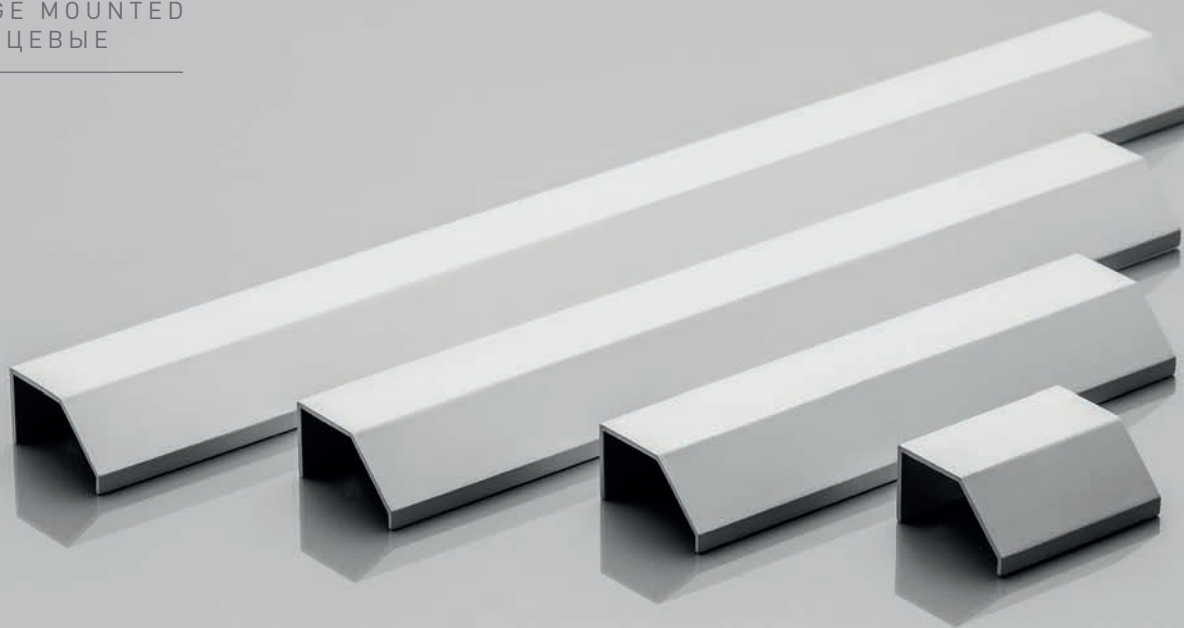

KRAWĘDZIOWE
EDGE MOUNTED
ТОРЦЕВЫЕ