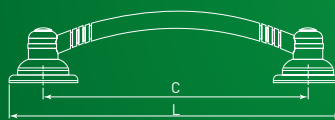

RENNES

C	L	
96	121	antyczny mosiądz antique brass античная латунь UZ-REN096-04A
		kołatka knocker ручка UZ-RENG01-04A
		gałka knob ручка UZ-RENG02-04A