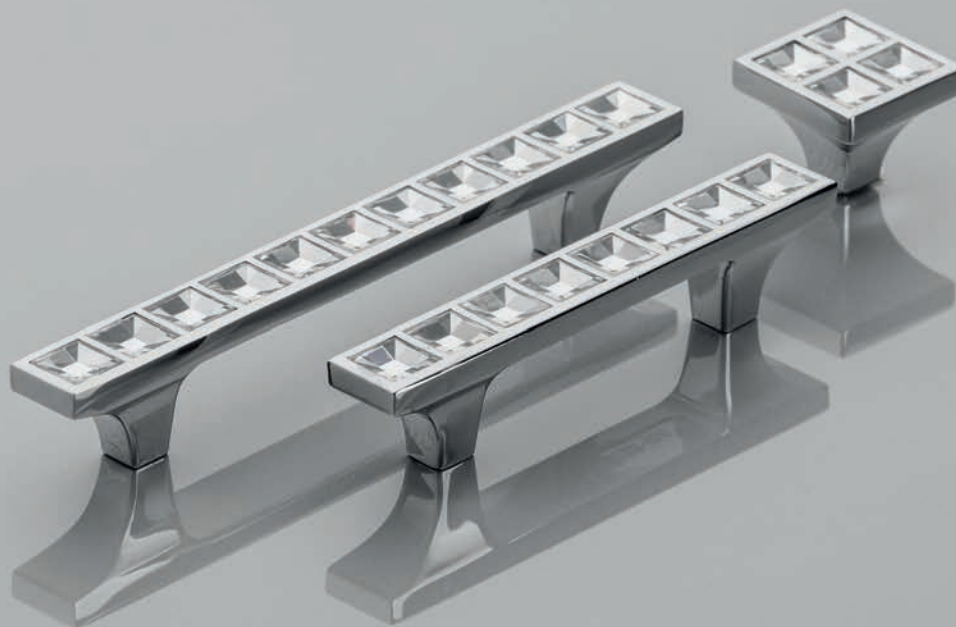

UZ-02C

C	L	chrom chrome хром
64	99	UZ-02C064-01
96	135	UZ-02C096-01
гайка knob ручка	27	UZ-02CF27-01