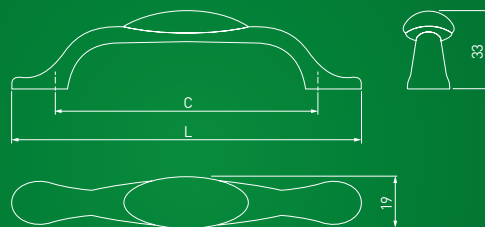

# 728 P

motyw pattern рисунок	C	L	antyczny mosiądz antique brass античная латунь	antyczne srebro antique silver античное серебро
blue rose	96	125	UP-WP0728-PA-04	UP-WP0728-PA-07
orient gold	96	125	UP-WP0728-PC-04	—
ornament	96	125	UP-WP0728-PX	—
autumn rose	96	125	UP-WP0728-PB	—
spring flower	96	125	UP-WP0728-PR	—
country	96	125	UP-WP0728-PK	—
milky	96	125	UP-WP0728-P0	—