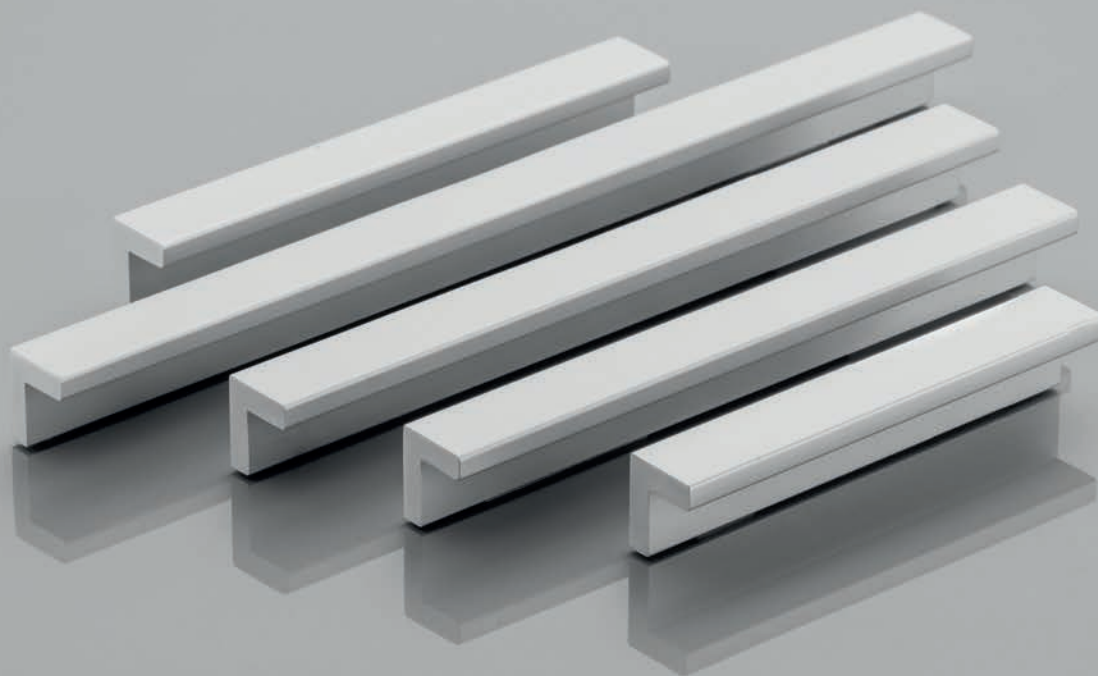

# US — SKA

C	L	stal szczotkowana brushed steel шлифованная сталь
128	140	US-SKA128-06
160	172	US-SKA160-06
192	204	US-SKA192-06

NOWOCZESNE  
MODERN  
МОДЕРН