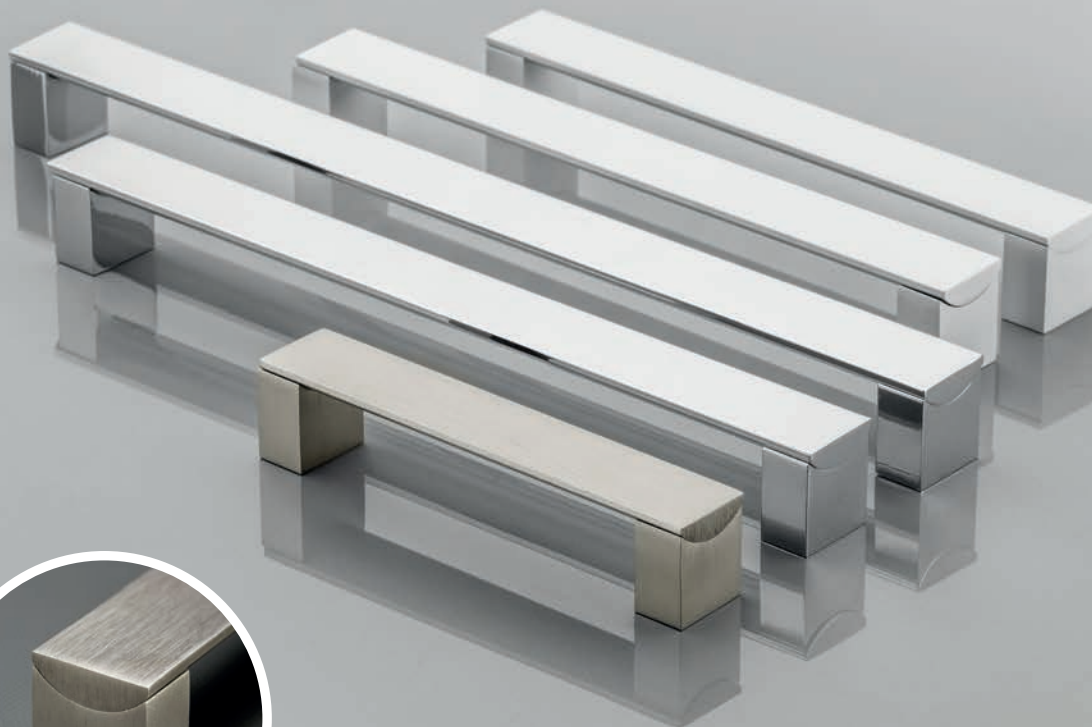

UA — B337

*Produkt dostępny na indywidualne zamówienie.
Individual orders only.
Товар доступен под заказ.

C	L	chrom chrome хром	aluminium aluminium алюминий	stal szcztokowana brushed steel шлифованная сталь
128	143	UA-B33712801	UA-B0-337128	UA-B33712806MJ
160	175	UA-B33716001	UA-B0-337160	UA-B33716006MJ
192	207	UA-B33719201	UA-B0-337192	UA-B33719206MJ
224	239	UA-B33722401	UA-B0-337224	UA-B33722406MJ
256	271	UA-B33725601	UA-B0-337256	UA-B33725606MJ
320	335	UA-B33732001	UA-B0-337320	UA-B33732006MJ
416	431	*	UA-B0-337416	UA-B33741606MJ
480	495	UA-B33748001	UA-B0-337480	UA-B33748006MJ