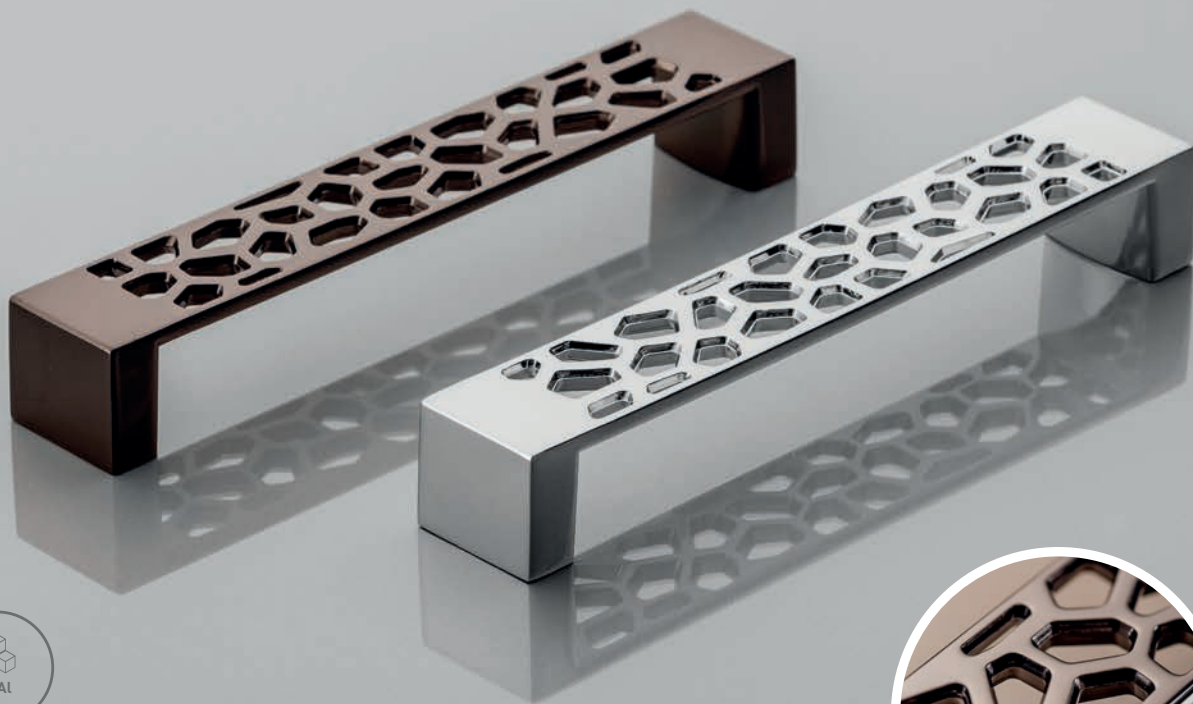

# CADIS

C	L	chrom chrome хром
160	168	UZ-CAD160-01
320	328	UZ-CAD320-01
gatka knob ручка	40	GZ-CAD032-01

NOWOCZESNE  
MODERN  
МОДЕРН