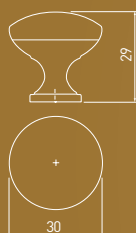

C	chrom chrome хром	satyna satin сатин	aluminium aluminium алюминий	stal szczotkowana brushed steel шлифованная сталь	biały white белый	czarny chrom black chrome чёрный хром
galka knob ручка	GZ-TERNI-1-01	GZ-TERNI-1-02	GZ-TERNI-1-05	GZ-TERNI-1-06	GZ-TERNI-1-10	GZ-TERNI-1-12