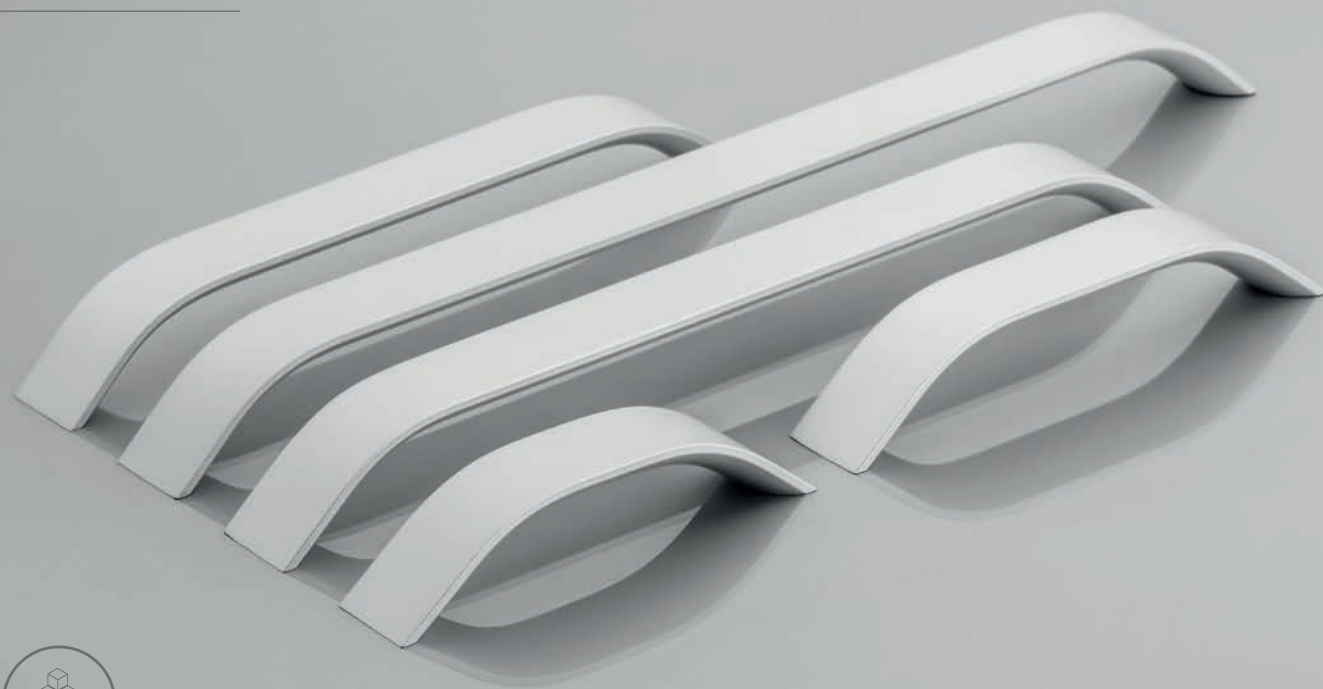

KLASYCZNE
CLASSIC
КЛАССИКА