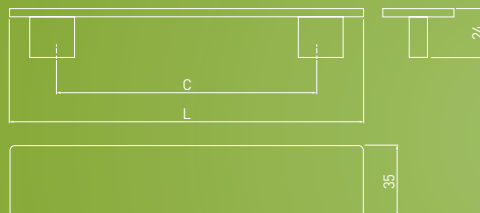

UZ-870

C	L	chrom chrome хром
128	174	UZ-870128-01