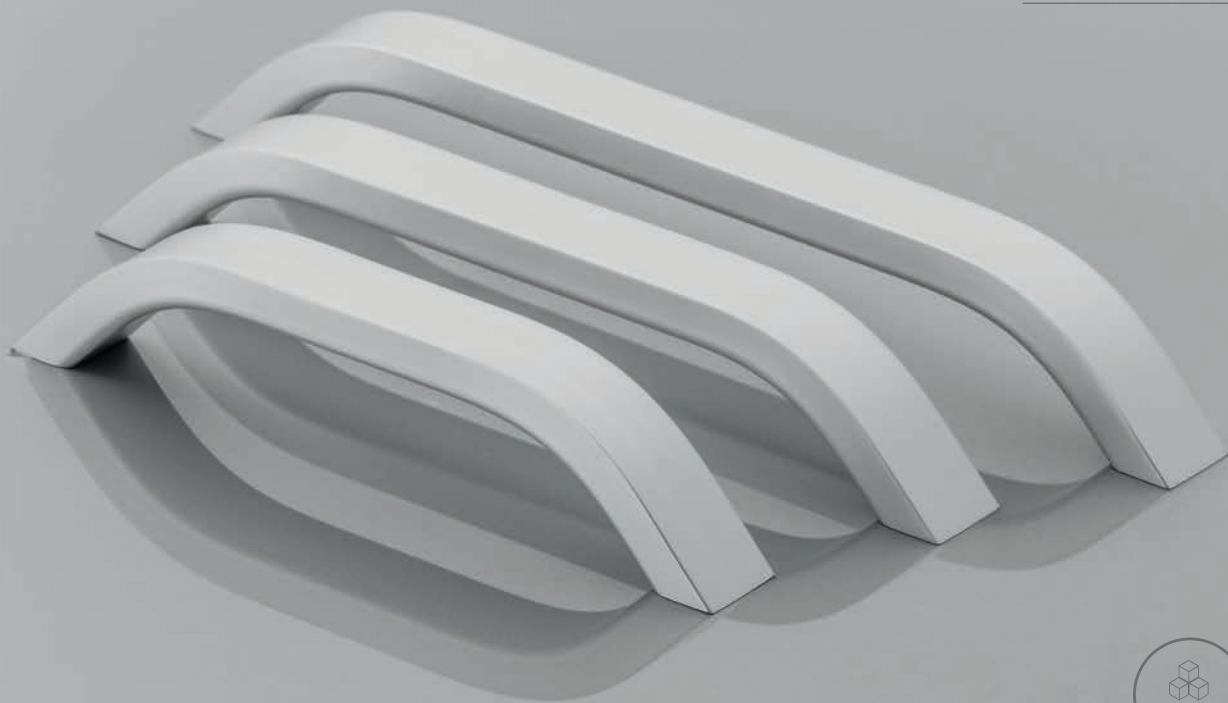

NOWOCZESNE
MODERN
МОДЕРН