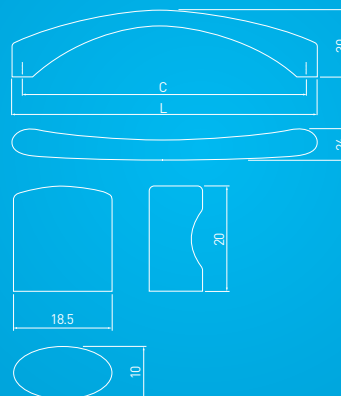

CLEO

C	L	chrom chrome хром	aluminium aluminium алюминий	stal szczotkowana brushed steel шлифованная сталь
128	137	UZ-CLEO-128-01	UZ-CLEO-128-05	UZ-CLEO-128-06
160	169	UZ-CLEO-160-01	UZ-CLEO-160-05	UZ-CLEO-160-06
192	201	UZ-CLEO-192-01	UZ-CLEO-192-05	UZ-CLEO-192-06
gałka knob ручка		GZ-CLEO-1-01	GZ-CLEO-1-05	GZ-CLEO-1-06