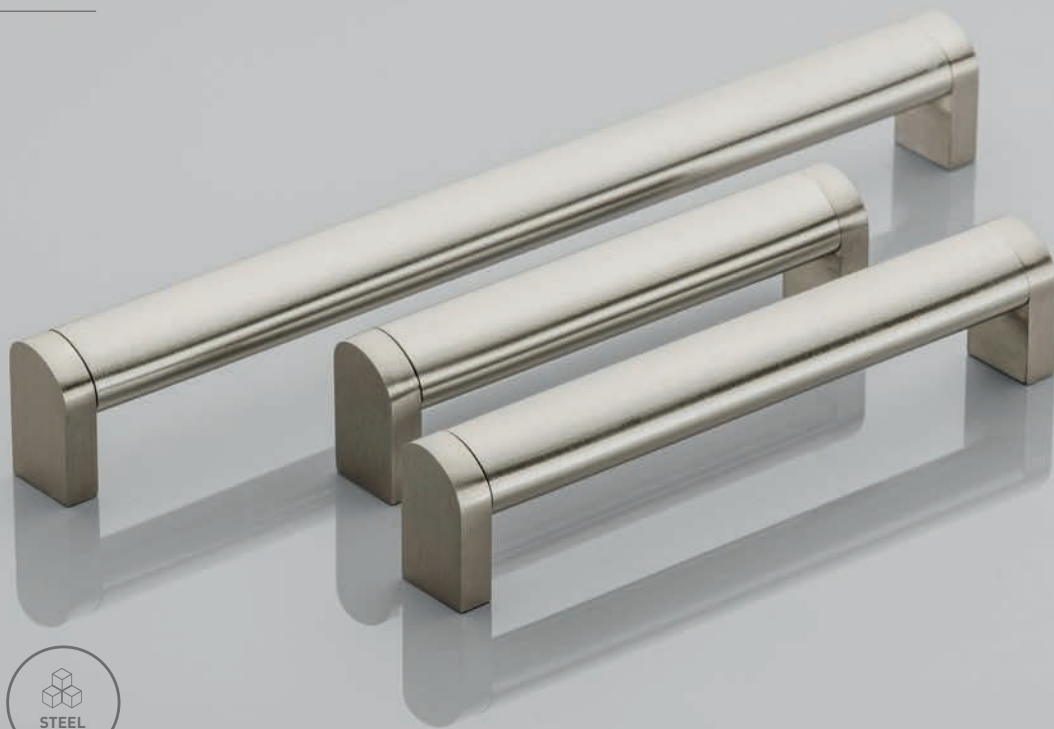

NOWOCZESNE
MODERN
МОДЕРН

UZ — 335

C	L	stal szczotkowana brushed steel шлифованная сталь
128	137	UZ-335128-06
160	169	UZ-335160-06
192	212	UZ-335192-06
256	265	UZ-335256-06