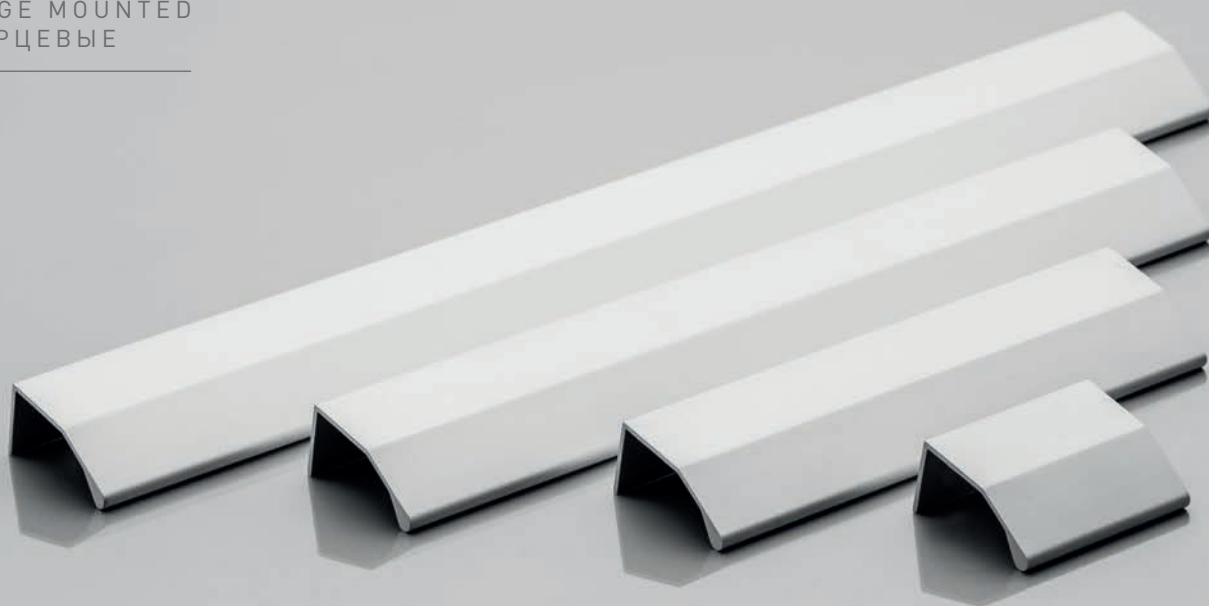

KRAWĘDZIOWE
EDGE MOUNTED
ТОРЦЕВЫЕ