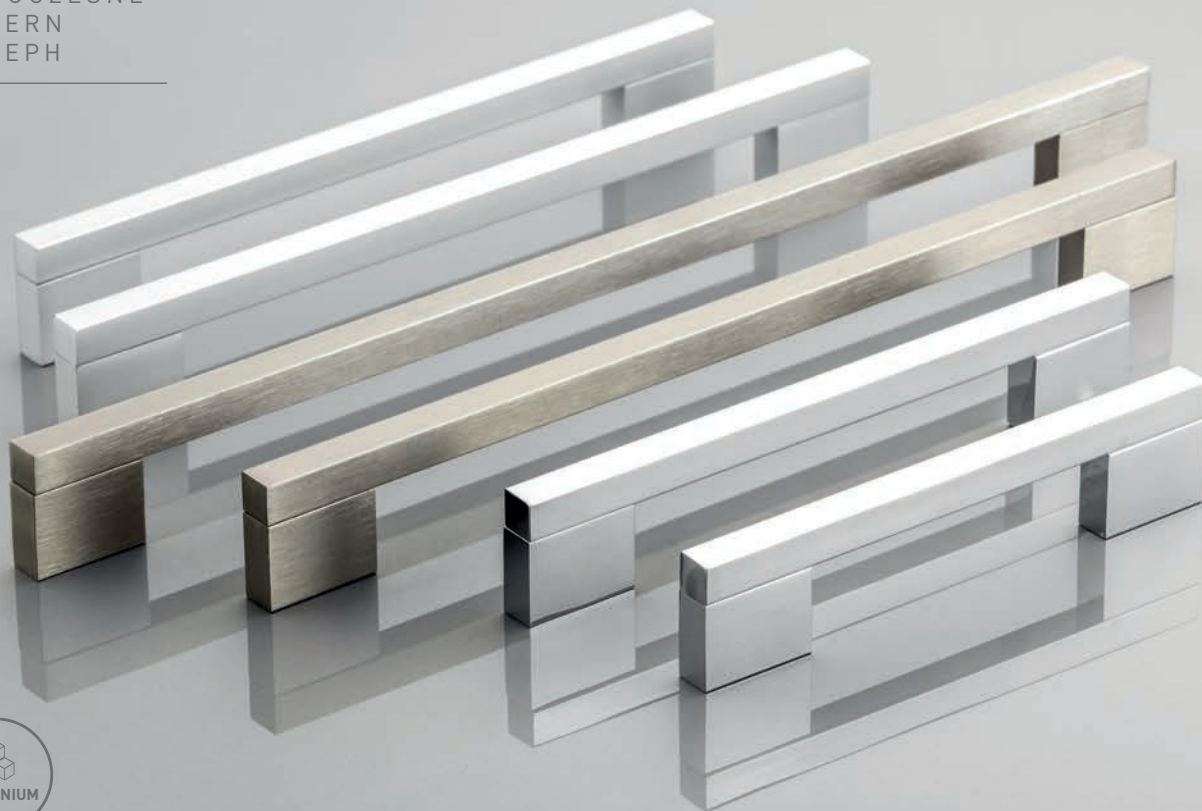

NOWOCZESNE
MODERN
МОДЕРН