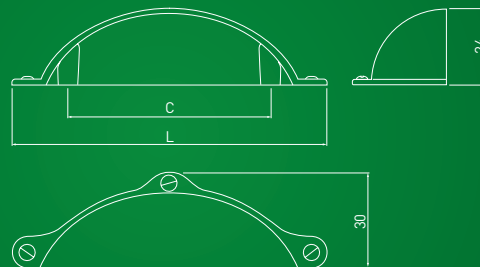

MARSALA

C	L	antyczne srebro antique silver античное серебро	biały mat white matt белый матовый	tytan szczotkowany brushed titanium шлифованный титан
64	99,6	UZ-MARSA-64-07	UZ-MARSA-64-10M	UZ-MARSA-64-11