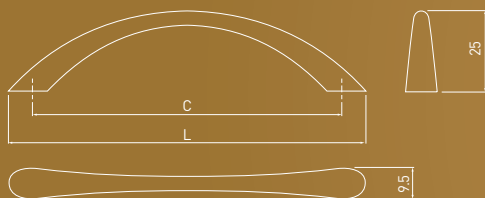

C	L	chrom chrome хром	satyna satin сатин	mosiądz brass латунь	aluminium aluminium алюминий
96	111	UZ-07-096-01	UZ-07-096-02	UZ-07-096-03	UZ-07-096-05