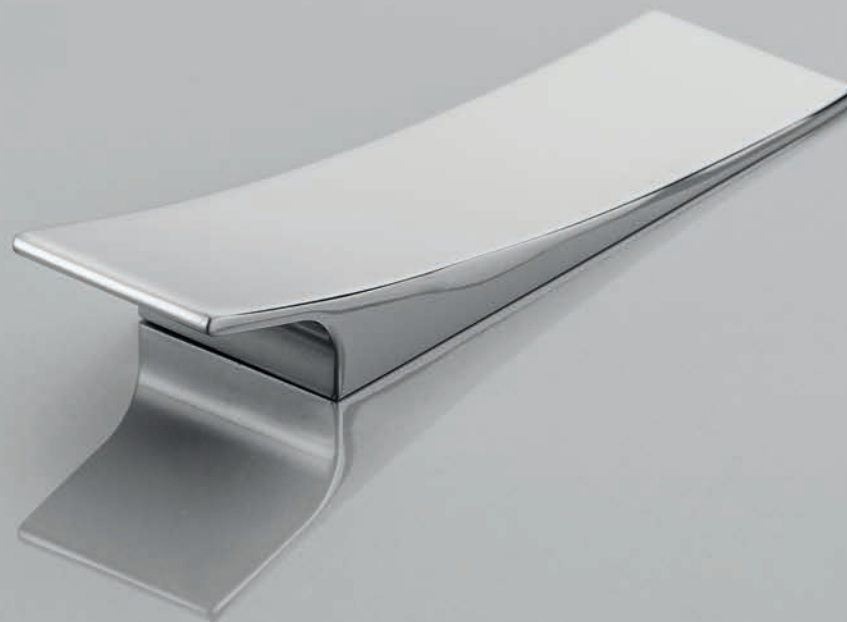

NOWOCZESNE
MODERN
МОДЕРН