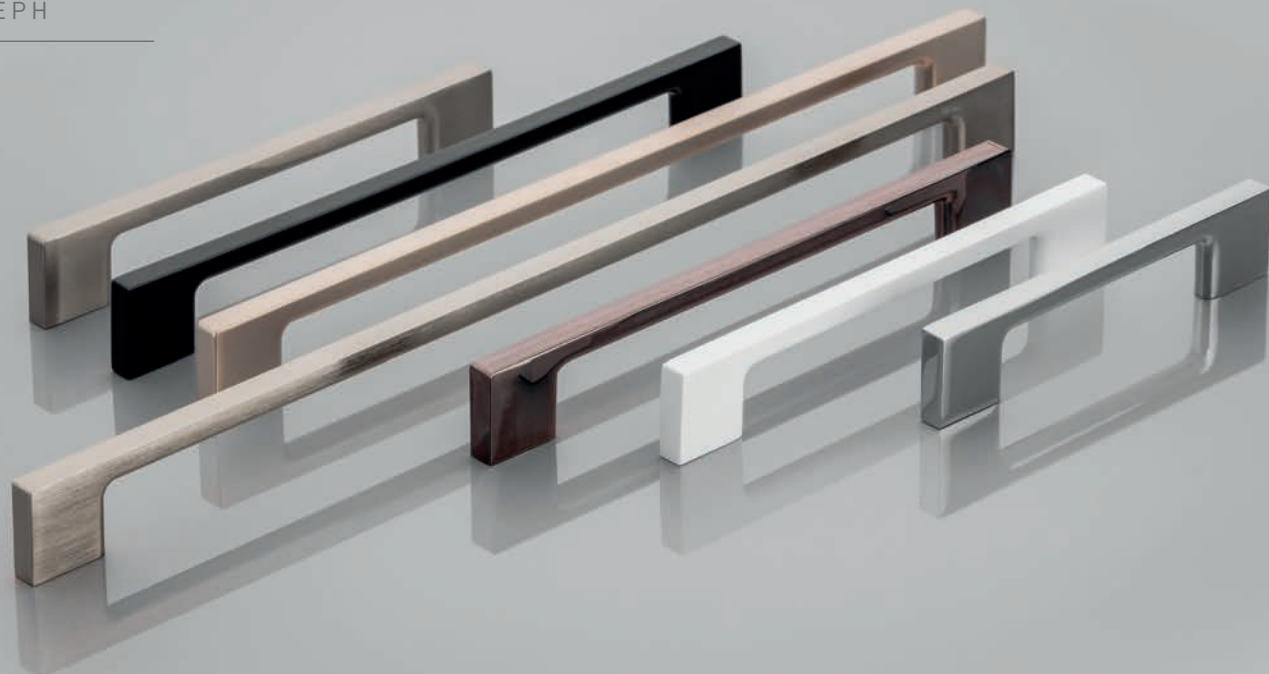

NOWOCZESNE
MODERN
МОДЕРН

UZ-819