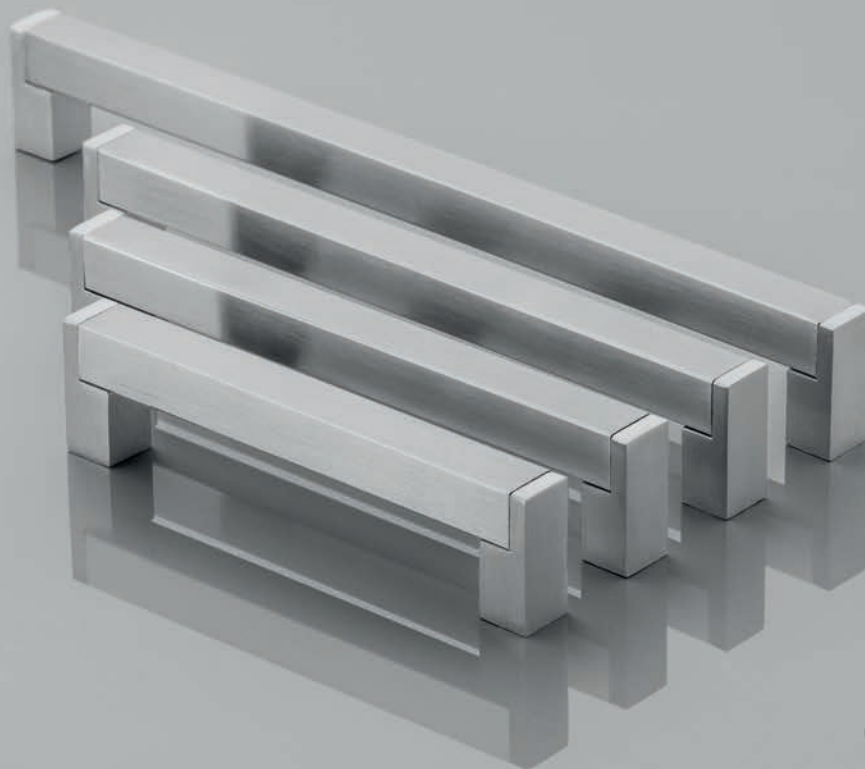

NOWOCZESNE
MODERN
МОДЕРН

UZ-334