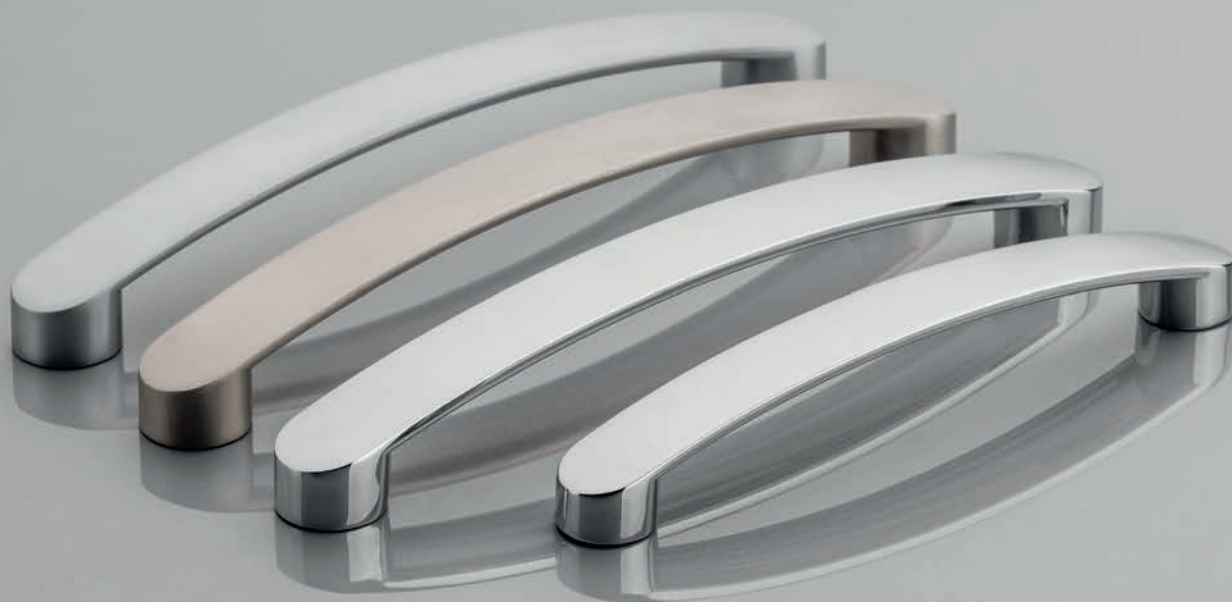

KLASYCZNE
CLASSIC
КЛАССИКА