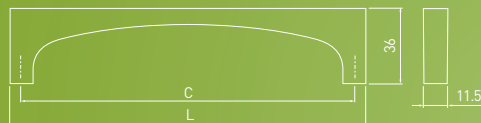

C	L	chrom chrome хром
160	170	UZ-PARMA160-01