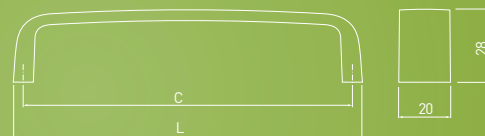

UZ-133

C	L	chrom chrome хром	satyna satin сатин	aluminium aluminium алюминий	stal szczotkowana brushed steel шлифованная сталь
128	135,4	UZ-133128-01	UZ-133128-02	UZ-133128-05	UZ-133128-06