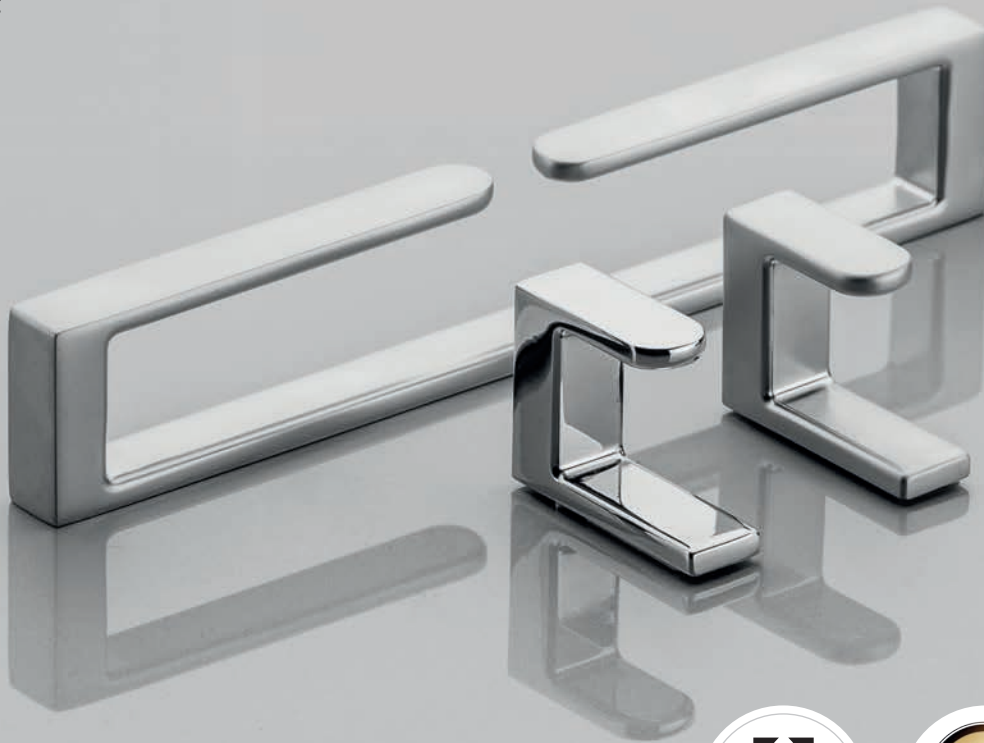

SENIOR

C	L	chrom chrome хром	aluminium aluminium алюминий
160	170	UZ-SENIOR-160-01	UZ-SENIOR-160-05
gałka knob ручка		GZ-SENIOR-1-01	GZ-SENIOR-1-05