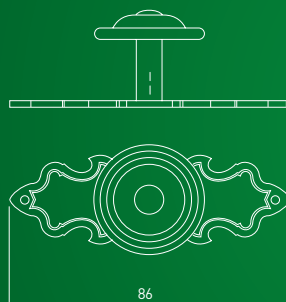

GZ-1136

C

antyczny mosiądz
antique brass
античная латунь

**gatka
knob
ручка**

GZ-WP1136-04