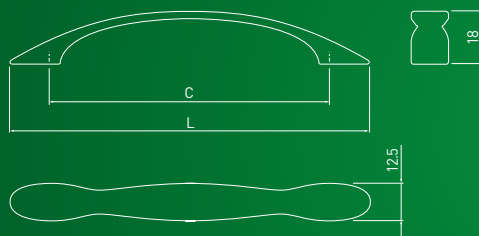

ANZIO

C	L	antyczny mosiądz antique brass античная латунь
96	123	UZ-ANZIO-96-04