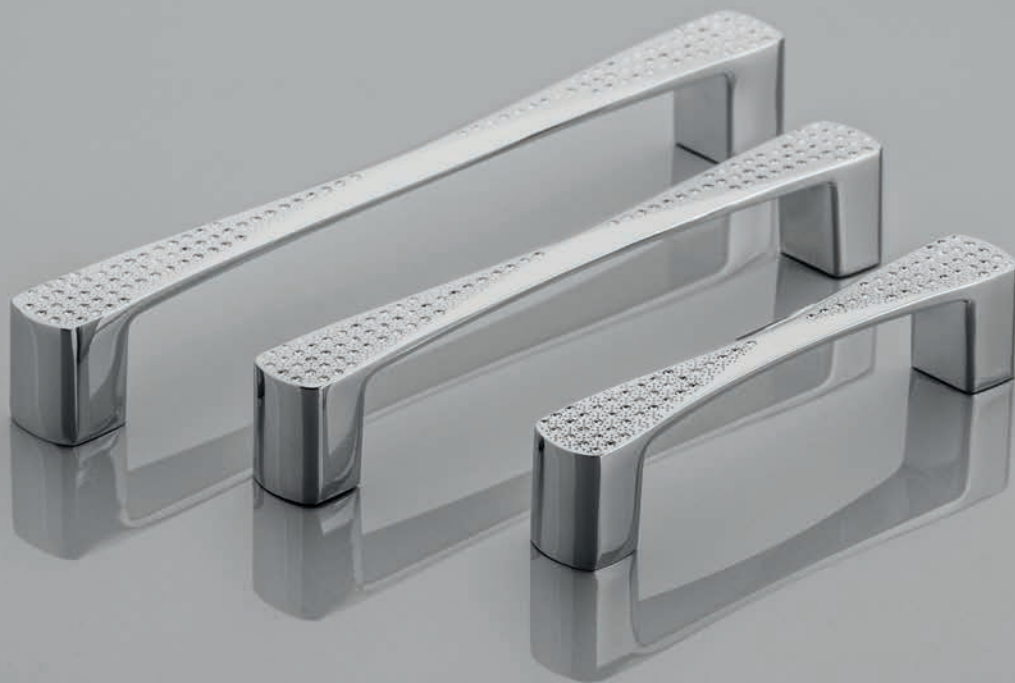

COMO

C	L	chrom chrome хром
96	104	UZ-COM096-01
128	135	UZ-COM128-01
160	170	UZ-COM160-01