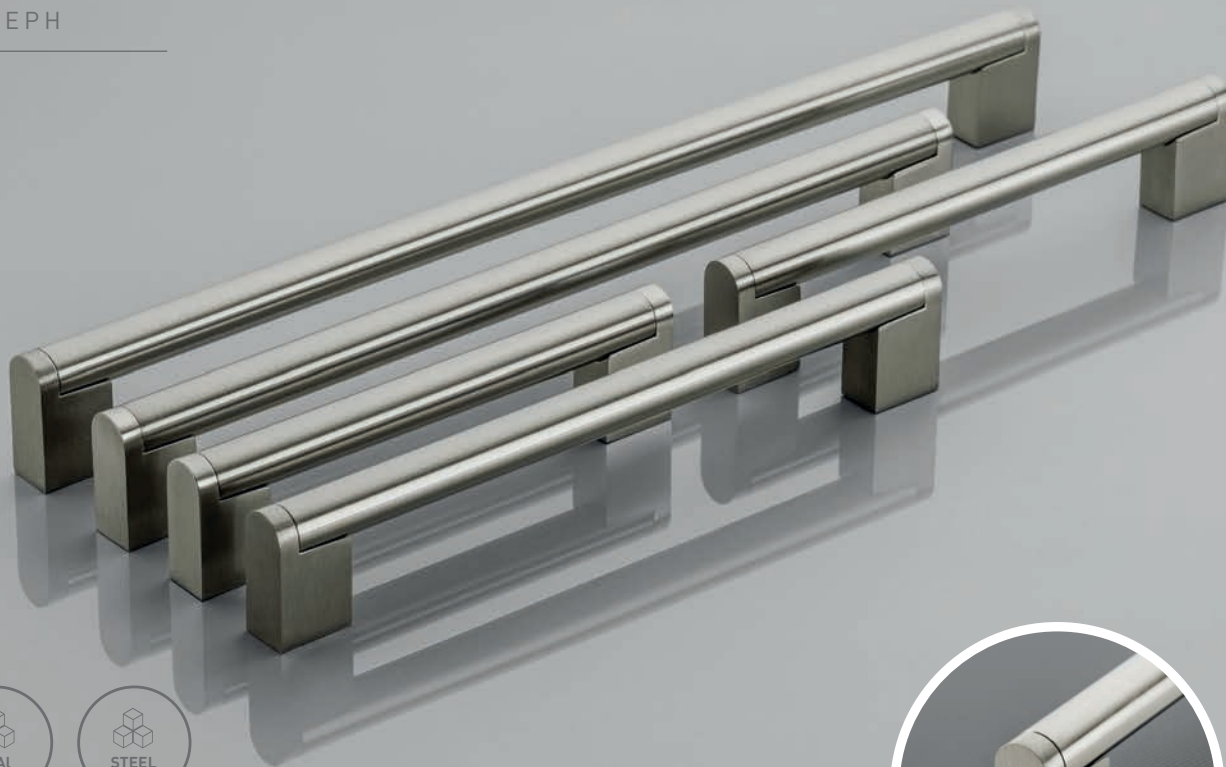

# UZ — 335

C	L	stal szczotkowana brushed steel шлифованная сталь
128	137	UZ-335128-06
160	169	UZ-335160-06
192	212	UZ-335192-06
256	265	UZ-335256-06

NOWOCZESNE  
MODERN  
МОДЕРН