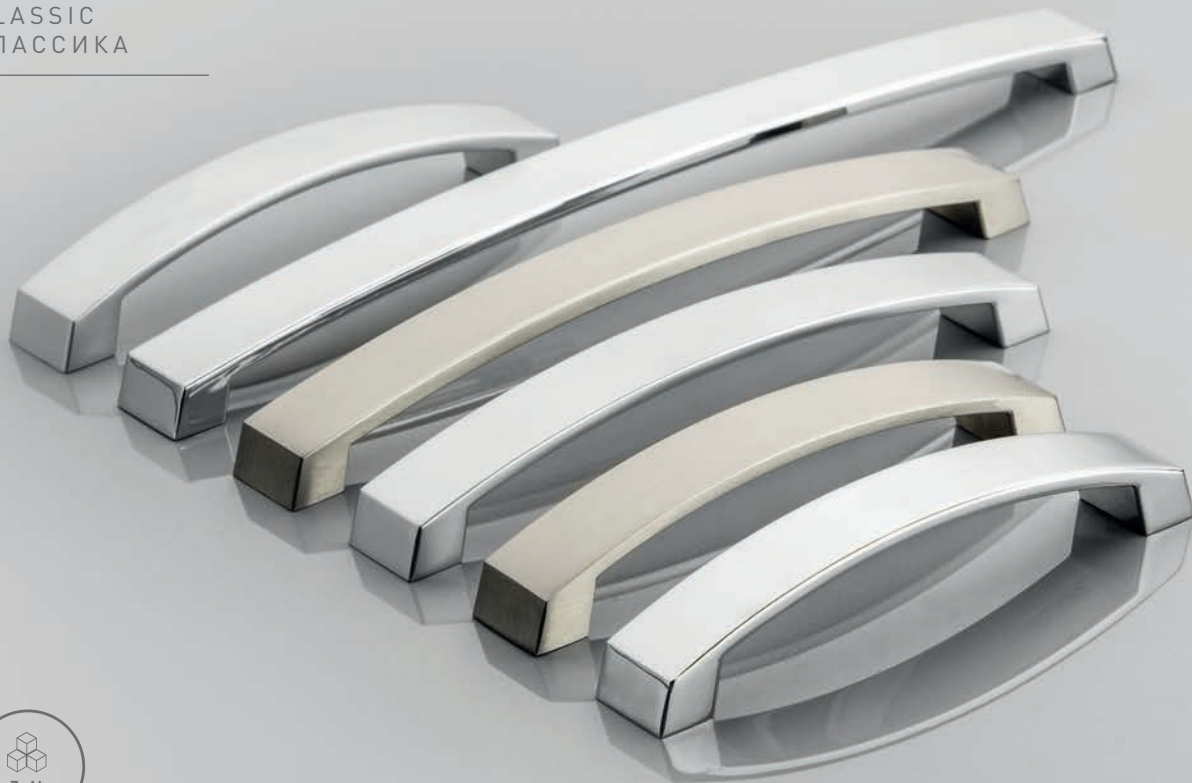

KLASYCZNE
CLASSIC
КЛАССИКА