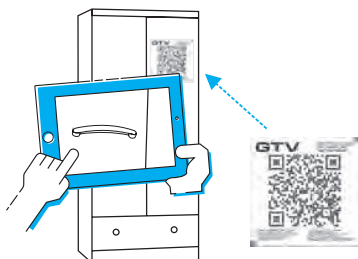

1

KROK

Ściągnij i zainstaluj aplikację ze strony: www.gtvintiaro.com lub ze sklepów googleplay i appstore – aplikacja intiaro.

STEP

Download and install the app for the site: www.gtvintiaro.com or from the google play store or appstore – the app is called intiaro.

ШАГ

Скачай и установи бесплатное приложение «Intiaro» для смартфонов с операционной системой Android и IOS

↓ Pobierz za darmo
Download for free
Скачайте бесплатно

2

KROK

Wybierz kategorię uchwytów meblowych i dobierz odpowiedni model uchwytu.

STEP

Select the category of furniture handles and select desired model

ШАГ

Выбери модель ручки

3

KROK

Naklej marker na froncie mebla, skieruj kamerę urządzenia na marker, i zobacz jak wygląda wybrany uchwyt na meblu.

STEP

Attach the marker on the furniture front, direct the device's camera onto the marker and see how the selected handle looks on the furniture front

ШАГ

Прикрепи конфигуратор к мебельному фасаду. Проверьте как ручка смотрится в интерьере