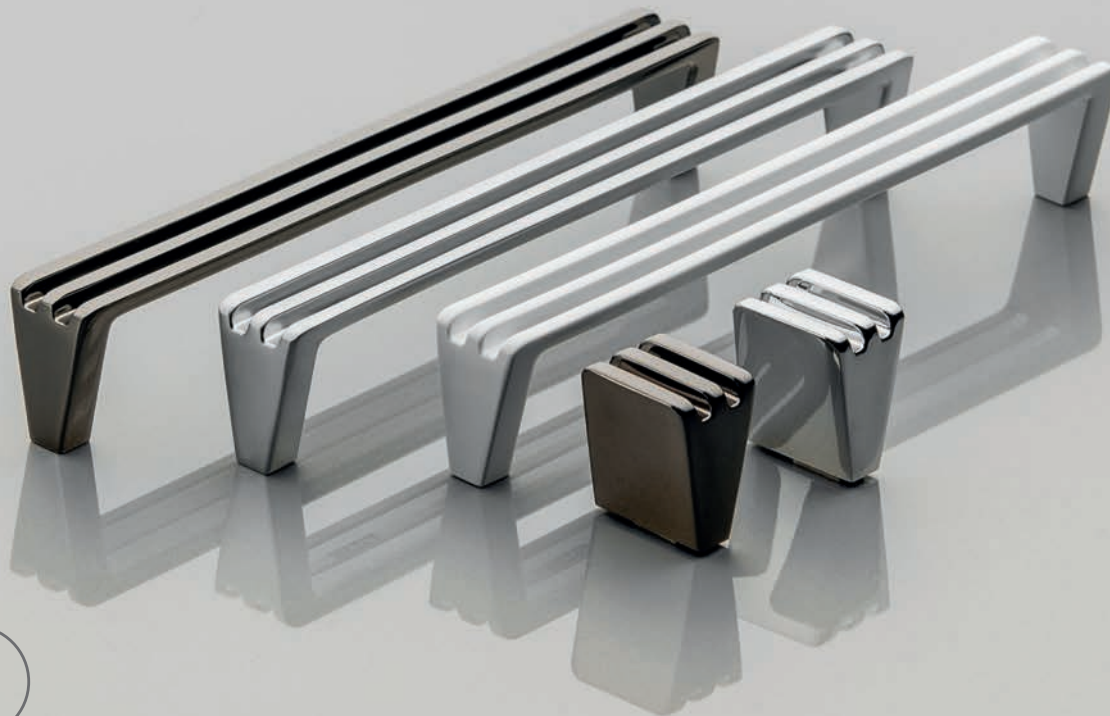

GANZA

C	L	chrom chrome хром	aluminium aluminium алюминий	biały white белый	czarny chrom black chrome чёрный хром
160	168	UZ-GANZA-160-01	UZ-GANZA-160-05	UZ-GANZA-160-10	UZ-GANZA-160-12
gatka knob ручка		GZ-GANZA-1-01	GZ-GANZA-1-05	GZ-GANZA-1-10	GZ-GANZA-1-12