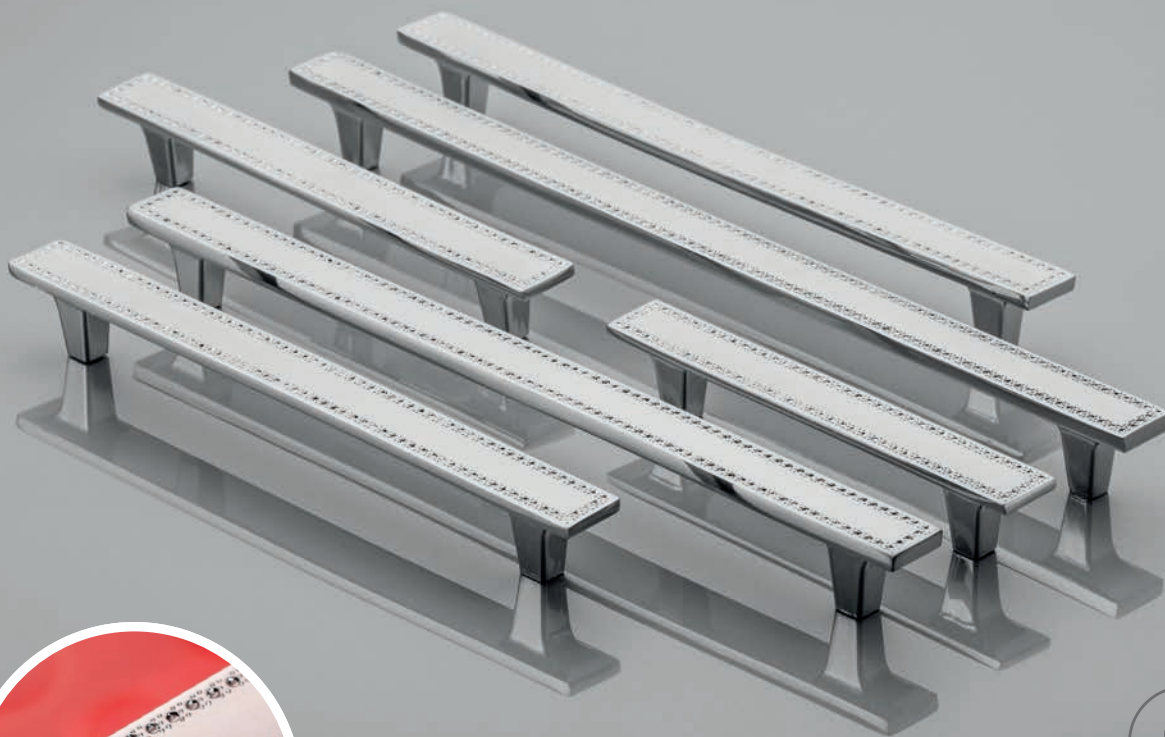

LUCCA

C	L	H	chrom chrome хром
96	131	22,5	UZ-LUCCA096-01
128	163	23	UZ-LUCCA128-01
160	196	23,2	UZ-LUCCA160-01
192	228	23,5	UZ-LUCCA192-01
224	260	24,5	UZ-LUCCA224-01
256	292	25	UZ-LUCCA256-01