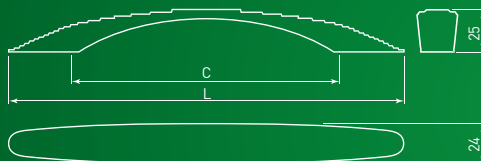

BELLA

C	L	mosiądz szczotkowany brushed brass шлифованная латунь
160	236	UZ-BELLA160-09