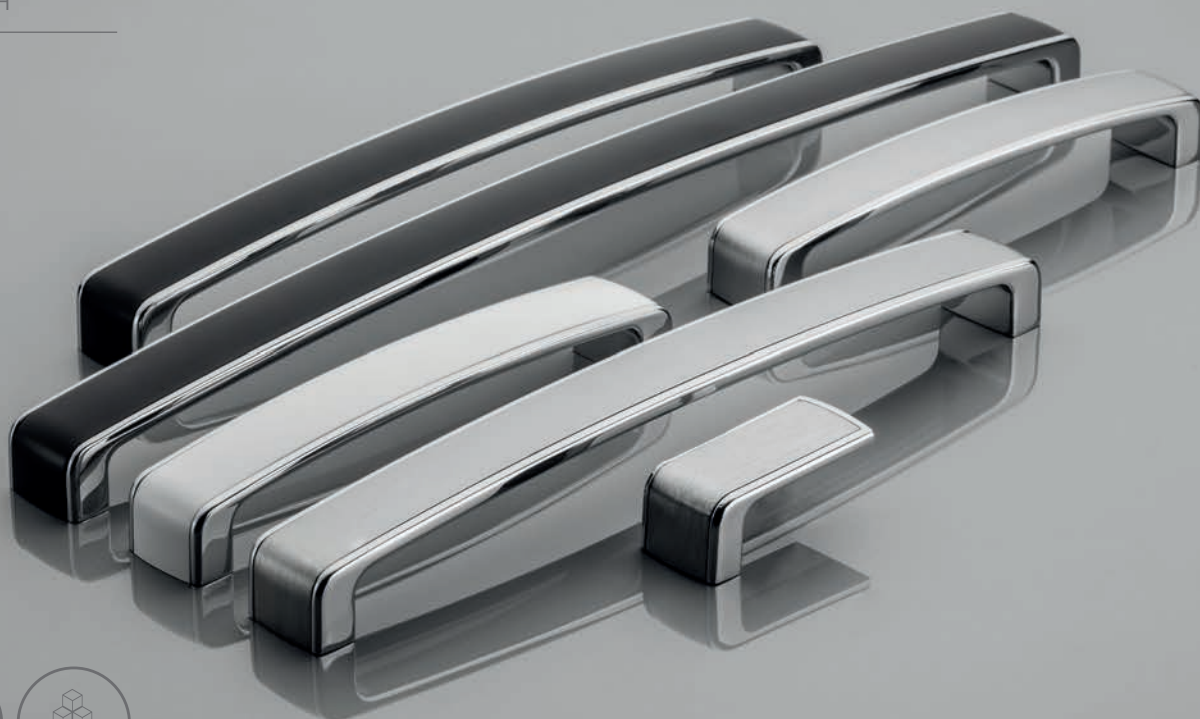

NOWOCZESNE
MODERN
МОДЕРН