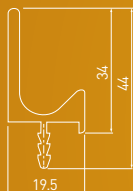

PROFIL L

C	L	aluminium aluminium алюминий
do cięcia to cut для резки	3500	PA-0243-35-50