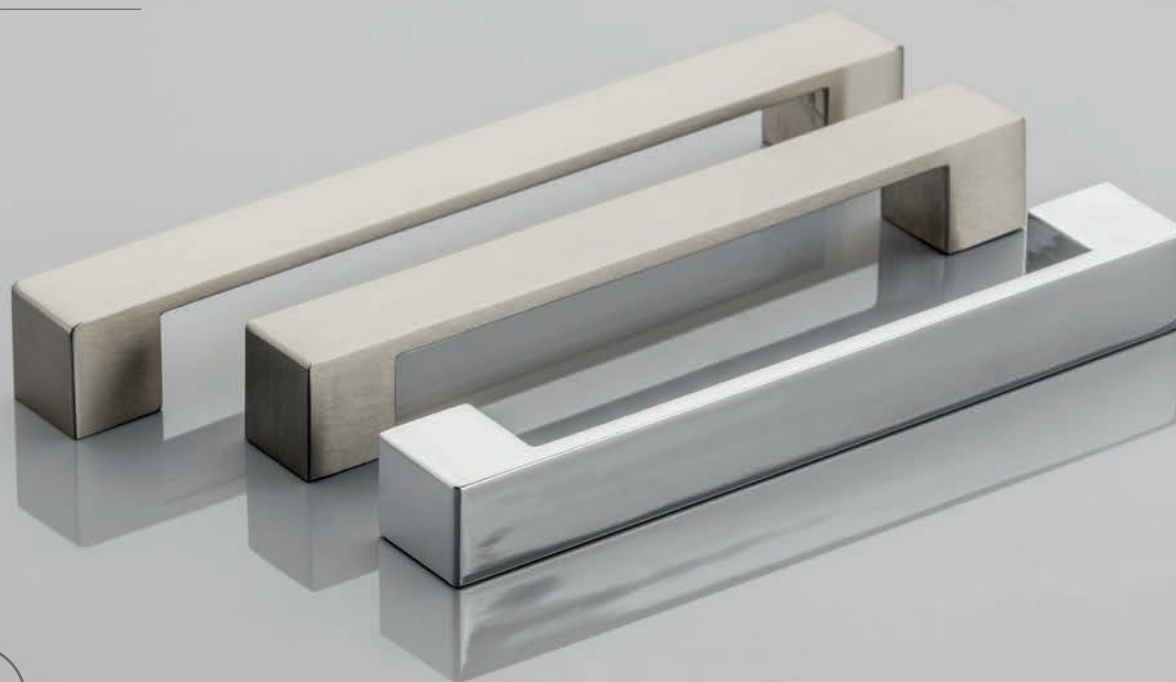

NOWOCZESNE
MODERN
МОДЕРН