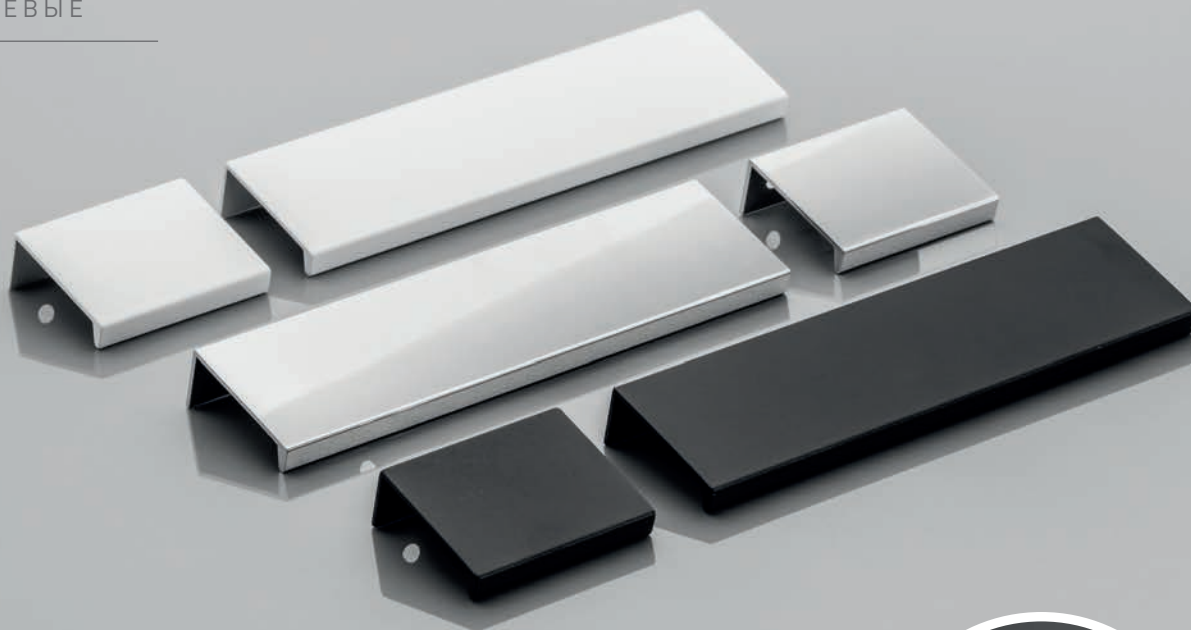

KRAWĘDZIOWE
EDGE MOUNTED
ТОРЦЕВЫЕ

Wygoda w użytkowaniu połączona z dyskrecją.
Comfort of use combined with discretion.
Абсолютная лаконичность и удобство в использовании.