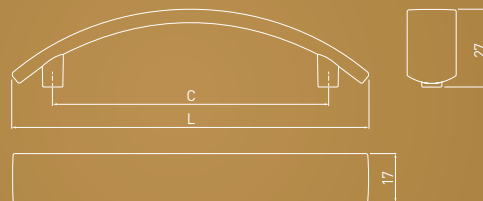

Pasuje do wieszaka K23  
Matches hook K23  
Идеально сочетается с крючком K23

KLASYCZNE  
CLASSIC  
КЛАССИКА