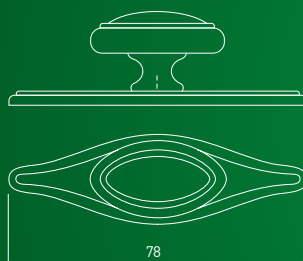

GZ-1152

C	L	antyczny mosiądz antique brass античная латунь
gałka knob ручка	78	GZ-WP1152-04